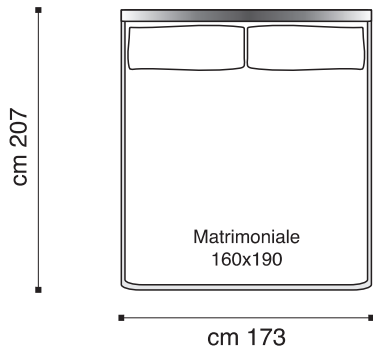

Scheda Tecnica

Letto Fisso senza contenitore

Meccanismo di apertura con Contenitore

Meccanismo di apertura Comodo con contenitore

h. 112

Letto con testata dalla linea morbida