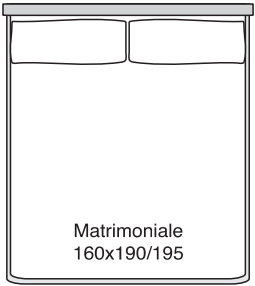

Scheda Tecnica

Letto Fisso

h. 100

cm 205

Matrimoniale
160x190/195

cm 172

½ mezza
120x190/195

cm 132

Singolo
80x190/195

cm 92

cm 100

Letto con testata rettangolare