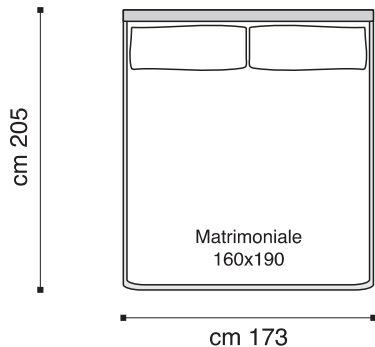

Scheda Tecnica

Letto Fisso senza contenitore

Meccanismo di apertura con Contenitore

Meccanismo di apertura Comodo con contenitore

h. 101

Letto con testata rettangolare