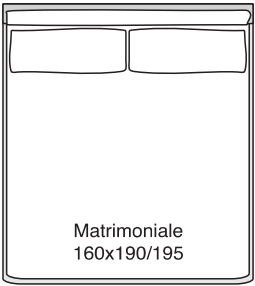

# Scheda Tecnica

Letto Fisso

h. 105

cm 202

Matrimoniale  
160x190/195

cm 165

1/2 mezza  
120x190/195

cm 125

Singolo  
80x190/195

cm 85

cm 105

Letto con testata rettangolare